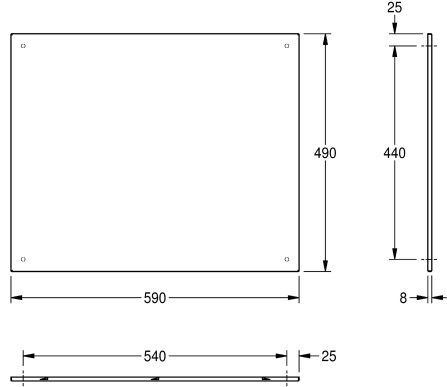

KWC HEAVY-DUTY

Espejo

Modell-Linie: HEAVYDUTY | M600HD

Accesorios | Espejo

KWC-No.

2000057089

Dimensiones 390 x 290 x 8 mm (L x A x P)

2000057090

Dimensiones 490 x 390 x 8 mm (L x A x P)

2000057091

Dimensiones 590 x 490 x 8 mm (L x A x P)

Anchura total

390 mm

490 mm

590 mm

Espejo de acero inoxidable para montaje a pared, espejo con superficie pulida reflectante, espesor de material 1 mm, fijaciones ocultas anti-robo, reforzado con plancha de poliestireno, incluye

tornillos de acero inoxidable y tacos.

Dimensiones 590 x 490 x 8 mm (L x A x P)

Datos técnicos

Fijación oculta

Si

Material

Acero inoxidable

Código

1.4301

Espesor del material

1 mm

Profundidad

8 mm

Altura

490 mm

Anchura total