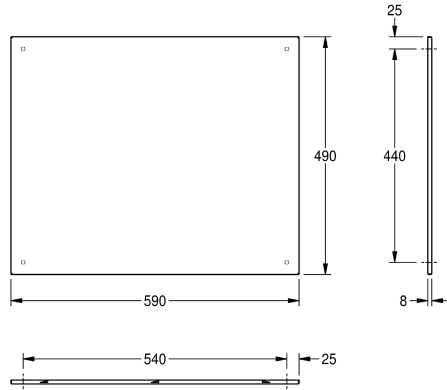

KWC HEAVY-DUTY

Espejo

Modell-Linie: HEAVYDUTY | M600HD

Accesorios | Espejo

KWC-No.

2000057089

Dimensiones 390 x 290 x 8 mm (L x A x P)

2000057090

Dimensiones 490 x 390 x 8 mm (L x A x P)

2000057091

Dimensiones 590 x 490 x 8 mm (L x A x P)

Anchura total

390 mm

490 mm

590 mm

Espejo de acero inoxidable para montaje a pared, espejo con superficie pulida reflectante, espesor de material 1 mm, fijaciones ocultas anti- robo, reforzado con plancha de poliestireno, incluye

tornillos de acero inoxidable y tacos.

Dimensiones 590 x 490 x 8 mm (L x A x P)

Datos técnicos

Fijación oculta

Si

Material

Acero inoxidable

Código

1.4301

Espesor del material

1 mm

Profundidad

8 mm

Altura

490 mm

Anchura total