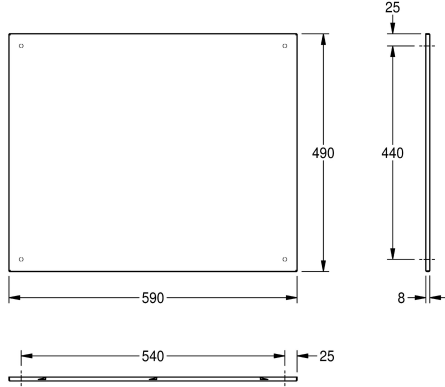

KWC HEAVY-DUTY

Särkymätön peili

Modell-Linie: HEAVYDUTY | M600HD

Saniteettivarusteet julkisiin tiloihin | Peilit

KWC-No.

2000057089

Mitat 390 x 290 x 8 mm (L x K x S)

2000057090

Mitat 490 x 390 mm (L x K)

2000057091

Mitat 590 x 490 mm (L x K)

Kokonaisleveys

390 mm

490 mm

590 mm

Teräksinen peili pinta-asennukseen, peilissä heijastavaksi kiillotettu pinta, materiaalin vahvuus 1 mm, kätkeyty varkaussuojakiinnitys, vahvistettu polystyreenilevyllä, mukana teräsruuvit ja tartuntaosat. Lisäksi saatavana yksilöityjä peilejä eri kokoisina, max 2495 x

1195 mm.

Mitat 590 x 490 x 8 mm (L x K x S)

Tekniset tiedot

Piilo kiinnitys

Materiaali

Rst teräslaji

Materiaalin vahvuus

Kokonaissyvyys

Ruostumaton teräs

1.4301

1 mm

8 mm

490 mm

590 mm

Synteettinen

Korkea kiiltainen