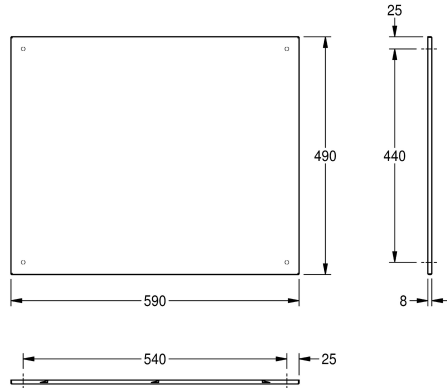

### KWC-No.

**2000057089**

Dimensioni 390 x 290 mm (L x A)

**2000057090**

Dimensioni 490 x 390 mm (L x A)

**2000057091**

Dimensioni 590 x 490 mm (L x A)

### Larghezza complessiva

390 mm

490 mm

590 mm

Specchio con superficie riflettente lucida, fissaggio a parete, in acciaio inox, spessore materiale 1 mm, materiale di fissaggio di tipo a prova di furto, rinforzato con foglio in polistirolo, inclusi viti e tasselli

di fissaggio in acciaio inox.

Dimensioni 590 x 490 x 8 mm (L x A x P)

1 mm

Profondità totale

8 mm

Altezza totale

490 mm

Larghezza complessiva

590 mm

Rinforzo