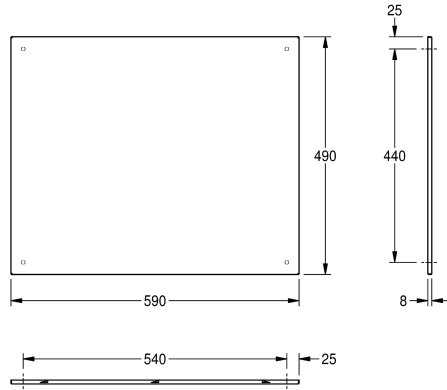

KWC HEAVY-DUTY Spiegel

Modell-Linie: HEAVYDUTY | M600HD
Accessoires | Spiegels

KWC-No.

2000057089

Afmetingen 390 x 290 mm (B x H)

2000057090

Afmetingen 490 x 390 x 8 mm (B x H x D)

2000057091

Afmetingen 590 x 490 x 8 mm (B x H x D)

Totale breedte

390 mm

490 mm

590 mm

Roestvrijstalen spiegel voor wandmontage, spiegel met reflecterend gepolijst oppervlak, materiaaldikte 1 mm, verborgen diefstalbestendige bevestiging, verstevigd met polystyreenplaat,

inclusief roestvrijstalen schroeven en pluggen.

Afmetingen 590 x 490 x 8 mm (B x H x D)

Technical Data

Verborgen bevestiging

Ja

Materiaal

Roestvrij staal

Materiaalcode

1.4301

Materiaaldikte

1 mm

Totale diepte

8 mm

Totale hoogte

490 mm

Totale breedte