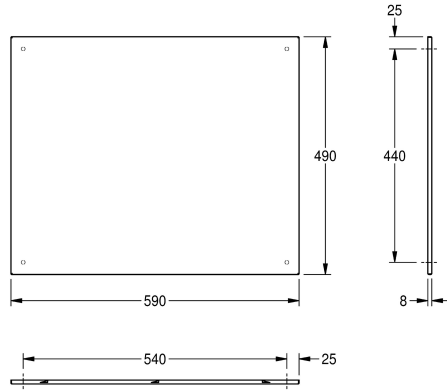

### KWC-No.

**2000057089**

Afmetingen 390 x 290 mm (B x H)

**2000057090**

Afmetingen 490 x 390 x 8 mm (B x H x D)

**2000057091**

Afmetingen 590 x 490 x 8 mm (B x H x D)

### Totale breedte

390 mm

490 mm

590 mm

Roestvrijstalen spiegel voor wandmontage, spiegel met reflecterend gepolijst oppervlak, materiaaldikte 1 mm, verborgen diefstalbestendige bevestiging, verstevigd met polystyreenplaat,

inclusief roestvrijstalen schroeven en pluggen.

Afmetingen 590 x 490 x 8 mm (B x H x D)

1 mm

Totale diepte

8 mm

Totale hoogte

490 mm

Totale breedte

590 mm

Versterking