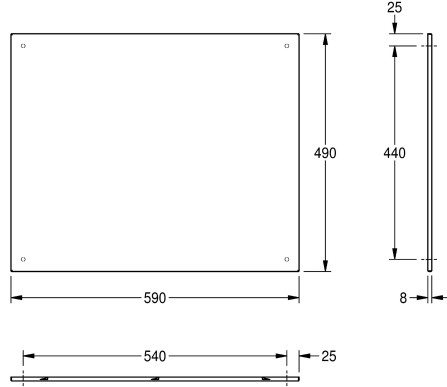

KWC HEAVY-DUTY Spegel förstärkt med PS-platta

Modell-Linie: HEAVYDUTY | M600HD
Sanitetsutrustning | Spegel

KWC-No.

2000057089

Dimensions 390 x 290 mm (W x H)

2000057090

Dimensions 490 x 390 mm (W x H)

2000057091

Dimensions 590 x 490 mm (W x H)

Total bredd

390 mm

490 mm

590 mm

Rostfri spegel för väggmontering, spegel med reflekterande polerad yta, godstjocklek 1 mm, dolda monteringsfästen, förstärkt med polystyrenplatta, levereras med rostfria skruvar och plugg. Ytterligare speglar i olika storlekar, maximalt 2495 x 1195 mm, kan erhållas

på begäran.

Mått 590 x 490 x 8 mm (B x H x D)

Technical Data

dold fixering

Material

Materialkod

Material tjocklek

Övergripande djup