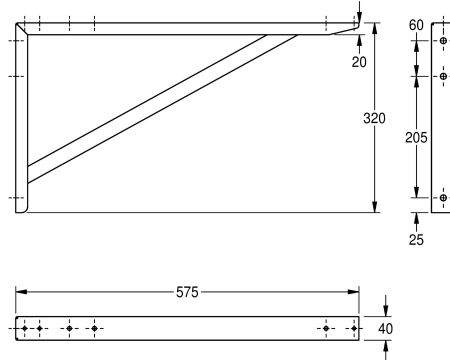

## KWC MAXIMA

#### KWC-No.

**2000057092**

Enkele console van roestvrij staal

Console voor KWC grootkeukenspoeltafelen, roestvrij staal, oppervlakte satijn, materiaaldikte 1,5 mm, inclusief schroeven en

pluggen.

#### Technical Data

Materiaal
Materiaalcode
Materiaaldikte
Totale diepte
Totale hoogte
Totale breedte
Oppervlakafwerking
Type montage

Roestvrij staal
1.4301
1.5 mm
575 mm
320 mm
40 mm
Zijdeglans
Wandmontage