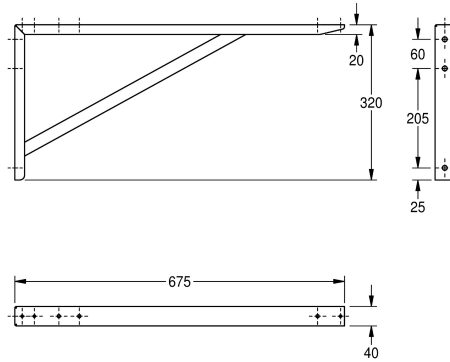

KWC MAXIMA Konsole

Modell-Linie: MAXIMA | MAXB700
Gewerbespülen aus Edelstahl | Zubehör Gewerbespülen

KWC-Nr.

2000057094

Einzelkonsole aus Chromnickelstahl

Einzelkonsolen, Chromnickelstahl, Oberfläche seidenmatt,
Materialstärke 1,5 mm, passend zu allen Maxima Gewerbespülen
mit 700 mm Tiefe, inklusive Befestigungsmaterial.

Abmessungen 40 x 320 x 675 mm (B x H x T)

Technische Daten

Material	Edelstahl
Materialtyp	1.4301 Chromnickelstahl V2A
Materialstärke	1.5 mm
Gesamttiefe	675 mm
Gesamthöhe	320 mm
Gesamtbreite	40 mm
Oberflächenbehandlung	seidenmatt
Art der Montage	Wandmontage

Edelstahl
1.4301 Chromnickelstahl V2A
1.5 mm
675 mm
320 mm
40 mm
seidenmatt
Wandmontage