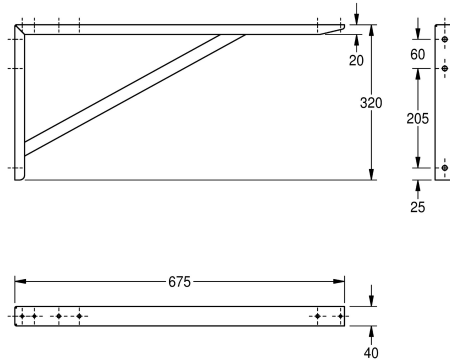

KWC MAXIMA Konsole

Modell-Linie: MAXIMA | MAXB700
Gewerbespülen aus Edelstahl | Zubehör Gewerbespülen

KWC-Nr.

2000057094

Einzelkonsole aus Chromnickelstahl

Einzelkonsolen, Chromnickelstahl, Oberfläche seidenmatt,
Materialstärke 1,5 mm, passend zu allen Maxima Gewerbespülen
mit 700 mm Tiefe, inklusive Befestigungsmaterial.

Abmessungen 40 x 320 x 675 mm (B x H x T)

Technische Daten

Material
Materialtyp
Materialstärke
Gesamttiefe
Gesamthöhe
Gesamtbreite
Oberflächenbehandlung
Art der Montage
teamNumber

Edelstahl
1.4301 Chromnickelstahl V2A
1.5 mm
675 mm
320 mm
40 mm
seidenmatt
Wandmontage
0