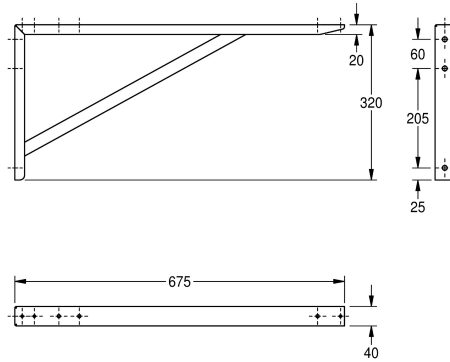

### KWC-Nr.

**2000057094**

Einzelkonsole aus Chromnickelstahl

Einzelkonsolen, Chromnickelstahl, Oberfläche seidenmatt,  
Materialstärke 1,5 mm, passend zu allen Maxima Gewerbespülen  
mit 700 mm Tiefe, inklusive Befestigungsmaterial.

Abmessungen 40 x 320 x 675 mm (B x H x T)

### Technische Daten

Material	Edelstahl
Materialtyp	1.4301 Chromnickelstahl V2A
Materialstärke	1.5 mm
Gesamttiefe	675 mm
Gesamthöhe	320 mm
Gesamtbreite	40 mm
Oberflächenbehandlung	seidenmatt
Art der Montage	Wandmontage

Edelstahl
1.4301 Chromnickelstahl V2A
1.5 mm
675 mm
320 mm
40 mm
seidenmatt
Wandmontage