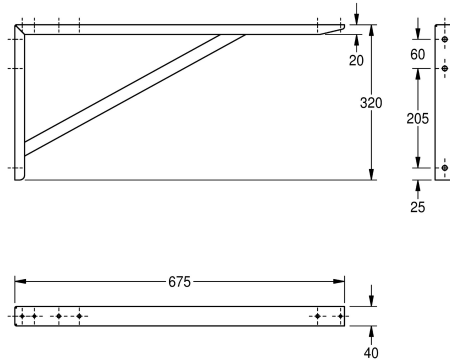

## KWC MAXIMA Console

Modell-Linie: MAXIMA | MAXB700  
Éviers industriels en inox | Accessoires éviers industriels

### KWC-No.

**2000057094**

Console individuelle en acier nickel-chrome

console pour plonges professionnelles KWC, en acier 18/10, surface satinée, épaisseur de matériau 1,5 mm, matériel de fixation inclus

### Données techniques

Matière	Acier inoxydable
Code du matériel	1.4301
Épaisseur de matière	1.5 mm
Profondeur totale	675 mm
Hauteur totale	320 mm
Largeur totale	40 mm
Finition de surface	Finition satinée
Type de montage	Montage mural