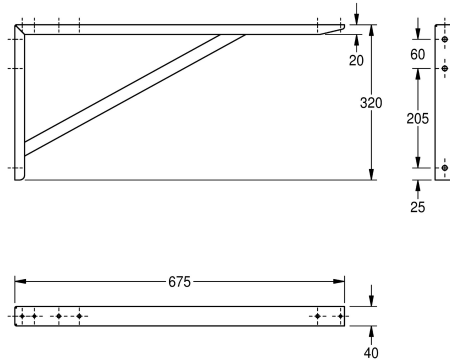

KWC MAXIMA Console

Modell-Linie: MAXIMA | MAXB700

Éviers industriels en inox | Accessoires éviers industriels

KWC-No.

2000057094

Console individuelle en acier nickel-chrome

console pour plonges professionnelles KWC, en acier 18/10, surface satinée, épaisseur de matériau 1,5 mm, matériel de fixation inclus

Données techniques

Matière	Acier inoxydable
Code du matériel	1.4301
Épaisseur de matière	1.5 mm
Profondeur totale	675 mm
Hauteur totale	320 mm
Largeur totale	40 mm
Finition de surface	Finition satinée
Type de montage	Montage mural
teamNumber	0