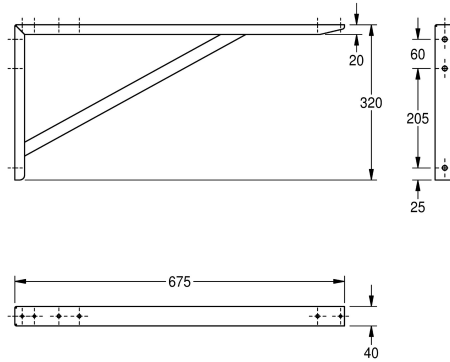

KWC MAXIMA Console

Modell-Linie: MAXIMA | MAXB700

Éviers industriels en inox | Accessoires éviers industriels

KWC-No.

2000057094

Console individuelle en acier nickel-chrome

console pour plonges professionnelles KWC, en acier 18/10, surface satinée, épaisseur de matériau 1,5 mm, matériel de fixation inclus

Données techniques

Matière	Acier inoxydable
Code du matériel	1.4301
Épaisseur de matière	1.5 mm
Profondeur totale	675 mm
Hauteur totale	320 mm
Largeur totale	40 mm
Finition de surface	Finition satinée
Type de montage	Montage mural