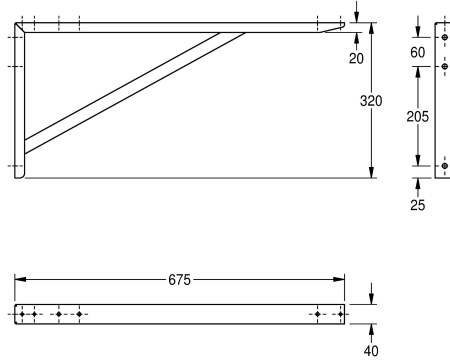

KWC MAXIMA

Console

Modell-Linie: MAXIMA | MAXB700

Grootkeukenspoeltafels | Toebehoren grootkeukenspoeltafels

KWC-No.

2000057094

Enkele console van roestvrij staal

Console voor KWC grootkeukenspoeltafelen, roestvrij staal, oppervlakte satijn, materiaaldikte 1,5 mm, inclusief schroeven en

pluggen.

Technical Data

Materiaal
Materiaalcode
Materiaaldikte
Totale diepte
Totale hoogte
Totale breedte
Oppervlakafwerking
Type montage

Roestvrij staal
1.4301
1.5 mm
675 mm
320 mm
40 mm
Zijdeglans
Wandmontage