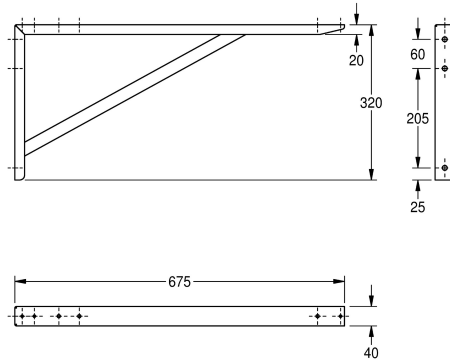

KWC MAXIMA

Console

Modell-Linie: MAXIMA | MAXB700

Grootkeukenspoeltafels | Toebehoren grootkeukenspoeltafels

KWC-No.

2000057094

Enkele console van roestvrij staal

Console voor KWC grootkeukenspoeltafelen, roestvrij staal, oppervlakte satijn, materiaaldikte 1,5 mm, inclusief schroeven en

pluggen.

Technical Data

Materiaal
Materiaalcode
Materiaaldikte
Totale diepte
Totale hoogte
Totale breedte
Oppervlakafwerking
Type montage

Roestvrij staal
1.4301
1.5 mm
675 mm
320 mm
40 mm
Zijdeglans
Wandmontage