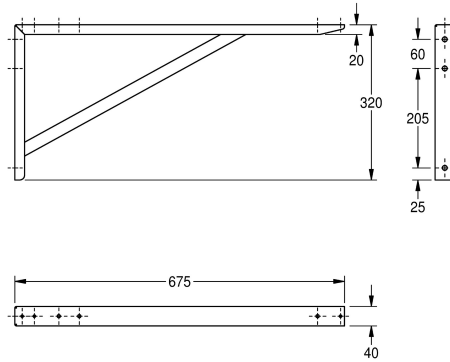

KWC MAXIMA

Hylla

Modell-Linie: MAXIMA | MAXB700

Catering | Kompletterande delar catering

KWC-No.

2000057094

Single bracket made of chromium nickel steel

Hylla till KWC kommersiell bänk, rostfritt stål, satin yta, godstjocklek 1.5 mm, inkl. skruv och plugg.

Technical Data

Material
Materialkod
Material tjocklek
Övergripande djup
Total höjd
Total bredd
Ytfinish
Typ av montering

Rostfritt stål
1.4301
1.5 mm
675 mm
320 mm
40 mm
Satin yta
Väggmontering