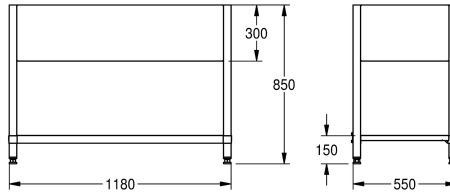

KWC MAXIMA Podstavec

Modell-Linie: MAXIMA | MAXF120-60
Živnostenské dřezy z ušlechtilé oceli | Příslušenství Živnostenské dřezy

KWC-No.

2000057101
Podstavec k sešroubování, z chromiklové oceli

2000057104
Podstavec k sešroubování, z chromiklové oceli

2000057124
Podstavec k sešroubování, z chromiklové oceli

2000057126
Podstavec k sešroubování, z chromiklové oceli

Celková šířka

1,180 mm

1,180 mm

1,380 mm

1,380 mm

1,580 mm

1,980 mm

1,980 mm

2,580 mm

2,580 mm

580 mm

680 mm

680 mm

Podstavec k našroubování živnostenských dřezů KWC, nerezová ocel, povrch jemný matový, tloušťka materiálu 1 mm, s krytem 300 mm, nohy 40 x 40 mm a nastavitelná výška o 25 mm, příčná

vzpěra na zadní straně pro lepší stabilitu, včetně montážní sady.

Pro dřezy MAXS (600 mm hloubka, 1200 mm šířka)

Technické údaje

Materiál	ušlechtilá ocel
Kód materiálu	1.4301
Tloušťka materiálu	1 mm
Celková hloubka	550 mm
Celková výška	850 mm
Celková šířka	1,180 mm
Povrch	hedvábně matný
Způsob montáže	NO-MOUNTING