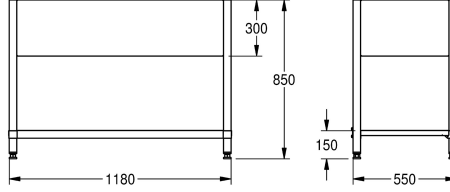

KWC MAXIMA runko Maximalle

Modell-Linie: MAXIMA | MAXF120-60
Catering | Täydennysosat catering

KWC-No.

2000057101

Krominikkeliteräksinen runko, kiinnitettävä ruuveilla

2000057104

Krominikkeliteräksinen runko, kiinnitettävä ruuveilla

2000057124

Krominikkeliteräksinen runko, kiinnitettävä ruuveilla

2000057126

Krominikkeliteräksinen runko, kiinnitettävä ruuveilla

Kokonaisleveys

1,180 mm

1,180 mm

1,380 mm

1,380 mm

1,580 mm

1,980 mm

1,980 mm

2,580 mm

2,580 mm

580 mm

680 mm

Tekniset tiedot

Materiaali	Ruostumaton teräs
Rst teräslaji	1.4301
Materiaalin vahvuus	1 mm
Kokonaissyvyys	550 mm
Kokonais korkeus	850 mm
Kokonaisleveys	1,180 mm
Pinnan viimeistely	Satiinipintainen
Asennustapa	NO-MOUNTING
lviCode	0