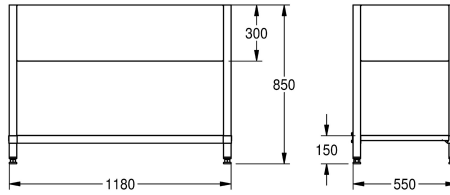

KWC MAXIMA Frame for Maxima

Modell-Linie: MAXIMA | MAXF120-60
Catering | Kompletterande delar catering

KWC-No.

2000057101
Frame for screw fixings made of chromium nickel steel

2000057104
Frame for screw fixings made of chromium nickel steel

1,980 mm

1,980 mm

2,580 mm

2,580 mm

580 mm

680 mm

680 mm

Underrede för att montera på KWC kommersiell bänk, rostfritt stål, satin yta, godstjocklek 1 mm, med 300 mm täckplåt, med 40 x 40 mm fötter och som kan höjjusteras 25 mm, korsat stag på

baksidan för ökad stabilitet, inkl. monteringsdetaljer.
För MAXS bänk (600 mm djup, 1200 mm lång)

Technical Data

Material	Rostfritt stål
Materialkod	1.4301
Material tjocklek	1 mm
Övergripande djup	550 mm
Total höjd	850 mm
Total bredd	1,180 mm
Ytfinish	Satin yta
Typ av montering	NO-MOUNTING

Material	Rostfritt stål
Materialkod	1.4301
Material tjocklek	1 mm
Övergripande djup	550 mm
Total höjd	850 mm
Total bredd	1,180 mm
Ytfinish	Satin yta
Typ av montering	NO-MOUNTING