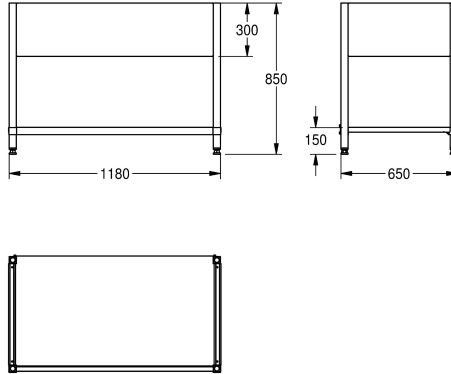

KWC MAXIMA runko Maximalle

Modell-Linie: MAXIMA | MAXF120-70
Catering | Täydennysosat catering

KWC-No.

2000057101

Krominikkeliteräksinen runko, kiinnitettävä ruuveilla

2000057104

Krominikkeliteräksinen runko, kiinnitettävä ruuveilla

2000057124

Krominikkeliteräksinen runko, kiinnitettävä ruuveilla

2000057126

Krominikkeliteräksinen runko, kiinnitettävä ruuveilla

Kokonaisleveys

1,180 mm

1,180 mm

1,380 mm

680 mm

Alusta ruuvattavaksi KWC talousaltaaseen, ruostumatonta terästä, sateinipintäkäsittely, materiaalin paksuus 1 mm, 300 mm:n suojalevyllä, jalat 40 x 40 mm ja korkeus säädettävissä 25 mm

verran, ristikkäistuki takana vakauden parantamiseksi, mukana asennussarja.

Tekniset tiedot

| | |
|---------------------|-------------------|
| Materiaali | Ruostumaton teräs |
| Rst teräslaji | 1.4301 |
| Materiaalin vahvuus | 1 mm |
| Kokonaissyvyys | 650 mm |
| Kokonais korkeus | 850 mm |
| Kokonaisleveys | 1,180 mm |
| Pinnan viimeistely | Sateinipintainen |
| Asennustapa | NO-MOUNTING |
| lviCode | 0 |