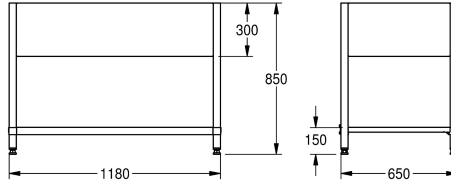

## KWC MAXIMA onderstel

Modell-Linie: MAXIMA | MAXF120-70  
Grootkeukenspoeltafels | Toebehoren grootkeukenspoeltafels

KWC-No.
<b>2000057101</b> Onderstel om vast te schroeven, van roestvrij staal
<b>2000057104</b> Onderstel om vast te schroeven, van roestvrij staal
<b>2000057106</b> Onderstel om vast te schroeven, van roestvrij staal
<b>2000057108</b> Onderstel om vast te schroeven, van roestvrij staal
<b>2000057112</b> Onderstel om vast te schroeven, van roestvrij staal
<b>2000057114</b> Onderstel om vast te schroeven, van roestvrij staal
<b>2000057117</b> Onderstel om vast te schroeven, van roestvrij staal
<b>2000057118</b> Onderstel om vast te schroeven, van roestvrij staal
<b>2000057120</b> Onderstel om vast te schroeven, van roestvrij staal
<b>2000057122</b> Onderstel om vast te schroeven, van roestvrij staal
<b>2000057124</b> Onderstel om vast te schroeven, van roestvrij staal
<b>2000057126</b> Onderstel om vast te schroeven, van roestvrij staal

Totale breedte
1,180 mm
1,180 mm
1,380 mm
1,380 mm
1,580 mm
1,980 mm
1,980 mm
2,580 mm
2,580 mm
580 mm
680 mm
680 mm

Onderstel om samen te schroeven met KWC grootkeukenspoeltafelen, roestvrij staal, oppervlakte satijn, materiaaldikte 1,5 mm, 300 mm volledig omrande schorten, poten 40 x 40 mm en in de hoogte verstelbaar tot 25 mm, dwarssteunen

achteraan voor een betere stabiliteit, inclusief bevestigingsmateriaal.  
Voor MAXL-spoelbakken (700 mm diep, 1200 mm breed)

Technical Data
Materiaal
Materiaalcode
Materiaaldikte
Totale diepte
Totale hoogte
Totale breedte
Oppervlakafwerking
Type montage

Roestvrij staal
1.4301
1 mm
650 mm
850 mm
1.180 mm
Zijdeglans
NO-MOUNTING