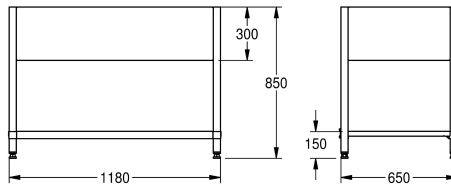

## KWC MAXIMA Frame for Maxima

Modell-Linie: MAXIMA | MAXF120-70  
Catering | Kompletterande delar catering

### Total bredd

1,180 mm

1,180 mm

1,380 mm

1,380 mm

1,580 mm

1,980 mm

1,980 mm

baksidan för ökad stabilitet, inkl. monteringsdetaljer.

För MAXS bänk (700 mm djup, 1200 mm lång)

### Technical Data

Material	Rostfritt stål
Materialkod	1.4301
Material tjocklek	1 mm
Övergripande djup	650 mm
Total höjd	850 mm
Total bredd	1,180 mm
Ytfinish	Satin yta
Typ av montering	NO-MOUNTING

Material	Rostfritt stål
Materialkod	1.4301
Material tjocklek	1 mm
Övergripande djup	650 mm
Total höjd	850 mm
Total bredd	1,180 mm
Ytfinish	Satin yta
Typ av montering	NO-MOUNTING