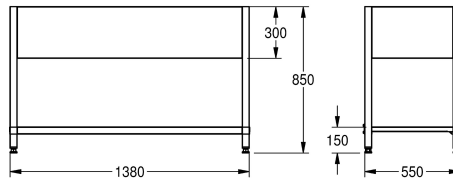

## KWC MAXIMA Podstavec

Modell-Linie: MAXIMA | MAXF140-60  
Živnostenské dřezy z ušlechtilé oceli | Příslušenství Živnostenské dřezy

### Celková šířka

1,180 mm

1,180 mm

1,380 mm

1,380 mm

1,580 mm

1,980 mm

1,980 mm

straně pro lepší stabilitu, včetně montážní sady.

Pro dřezy MAXS (600 mm hloubka, 1400 mm šířka)

### Technické údaje

Materiál	ušlechtilá ocel
Kód materiálu	1.4301
Tloušťka materiálu	1 mm
Celková hloubka	550 mm
Celková výška	850 mm
Celková šířka	1,380 mm
Povrch	hedvábně matný
Způsob montáže	NO-MOUNTING