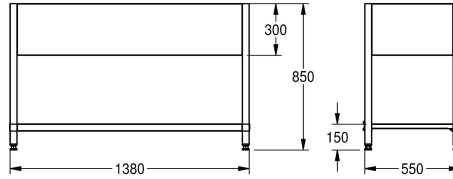

KWC MAXIMA onderstel

Modell-Linie: MAXIMA | MAXF140-60
Grootkeukenspoeltafels | Toebehoren grootkeukenspoeltafels

KWC-No.
2000057101 Onderstel om vast te schroeven, van roestvrij staal
2000057104 Onderstel om vast te schroeven, van roestvrij staal
2000057106 Onderstel om vast te schroeven, van roestvrij staal
2000057108 Onderstel om vast te schroeven, van roestvrij staal
2000057112 Onderstel om vast te schroeven, van roestvrij staal
2000057114 Onderstel om vast te schroeven, van roestvrij staal
2000057117 Onderstel om vast te schroeven, van roestvrij staal
2000057118 Onderstel om vast te schroeven, van roestvrij staal
2000057120 Onderstel om vast te schroeven, van roestvrij staal
2000057122 Onderstel om vast te schroeven, van roestvrij staal
2000057124 Onderstel om vast te schroeven, van roestvrij staal
2000057126 Onderstel om vast te schroeven, van roestvrij staal

Totale breedte
1,180 mm
1,180 mm
1,380 mm
1,380 mm
1,580 mm
1,980 mm
1,980 mm
2,580 mm
2,580 mm
580 mm
680 mm
680 mm

Onderstel om samen te schroeven met KWC grootkeukenspoeltafelen, roestvrij staal, oppervlakte satijn, materiaaldikte 1,5 mm, 300 mm volledig omrande schorten, poten 40x40 mm en in de hoogte verstelbaar tot 25 mm, dwarssteunen

achteraan voor een betere stabiliteit, inclusief bevestigingsmateriaal.
Voor MAXS-spoelbakken (600 mm diep, 1400 mm breed)

Technical Data
Materiaal
Materiaalcode
Materiaaldikte
Totale diepte
Totale hoogte
Totale breedte
Oppervlakafwerking
Type montage

Roestvrij staal
1.4301
1 mm
550 mm
850 mm
1.380 mm
Zijdeglans
NO-MOUNTING