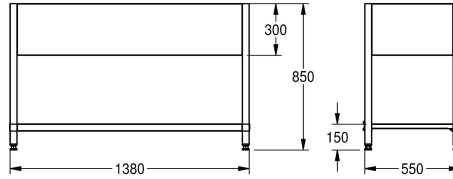

KWC MAXIMA Frame for Maxima

Modell-Linie: MAXIMA | MAXF140-60
Catering | Kompletterande delar catering

KWC-No.

2000057101
Frame for screw fixings made of chromium nickel steel

2000057104
Frame for screw fixings made of chromium nickel steel

1,980 mm

1,980 mm

2,580 mm

2,580 mm

580 mm

680 mm

680 mm

Underrede för att montera på KWC kommersiell bänk, rostfritt stål, satin yta, godstjocklek 1 mm, med 300 mm täckplåt, med 40x40 mm fötter och som kan höjjusteras 25 mm, korsat stag på baksidan

för ökad stabilitet, inkl. monteringsdetaljer.

För MAXS bänk (600 mm djup, 1400 mm lång)

Technical Data

Material	Rostfritt stål
Materialkod	1.4301
Material tjocklek	1 mm
Övergripande djup	550 mm
Total höjd	850 mm
Total bredd	1,380 mm
Ytfinish	Satin yta
Typ av montering	NO-MOUNTING

Material	Rostfritt stål
Materialkod	1.4301
Material tjocklek	1 mm
Övergripande djup	550 mm
Total höjd	850 mm
Total bredd	1,380 mm
Ytfinish	Satin yta
Typ av montering	NO-MOUNTING