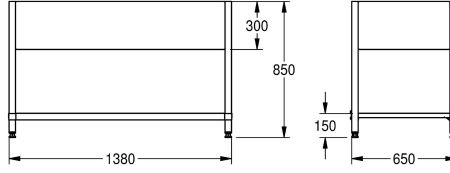

## KWC MAXIMA onderstel

Modell-Linie: MAXIMA | MAXF140-70  
Grootkeukenspoeltafels | Toebehoren grootkeukenspoeltafels

KWC-No.
<b>2000057101</b> Onderstel om vast te schroeven, van roestvrij staal
<b>2000057104</b> Onderstel om vast te schroeven, van roestvrij staal
<b>2000057106</b> Onderstel om vast te schroeven, van roestvrij staal
<b>2000057108</b> Onderstel om vast te schroeven, van roestvrij staal
<b>2000057112</b> Onderstel om vast te schroeven, van roestvrij staal
<b>2000057114</b> Onderstel om vast te schroeven, van roestvrij staal
<b>2000057117</b> Onderstel om vast te schroeven, van roestvrij staal
<b>2000057118</b> Onderstel om vast te schroeven, van roestvrij staal
<b>2000057120</b> Onderstel om vast te schroeven, van roestvrij staal
<b>2000057122</b> Onderstel om vast te schroeven, van roestvrij staal
<b>2000057124</b> Onderstel om vast te schroeven, van roestvrij staal
<b>2000057126</b> Onderstel om vast te schroeven, van roestvrij staal

Totale breedte
1,180 mm
1,180 mm
1,380 mm
1,380 mm
1,580 mm
1,980 mm
1,980 mm
2,580 mm
2,580 mm
580 mm
680 mm
680 mm

Onderstel om samen te schroeven met KWC grootkeukenspoeltafelen, roestvrij staal, oppervlakte satijn, materiaaldikte 1,5 mm, 300 mm volledig omrande schorten, poten 40x40 mm en in de hoogte verstelbaar tot 25 mm, dwarssteunen

achteraan voor een betere stabiliteit, inclusief bevestigingsmateriaal.  
Voor MAXL-spoelbakken (700 mm diep, 1400 mm breed)

Technical Data
Materiaal
Materiaalcode
Materiaaldikte
Totale diepte
Totale hoogte
Totale breedte
Oppervlakafwerking
Type montage

Roestvrij staal
1.4301
1 mm
650 mm
850 mm
1.380 mm
Zijdeglans
NO-MOUNTING