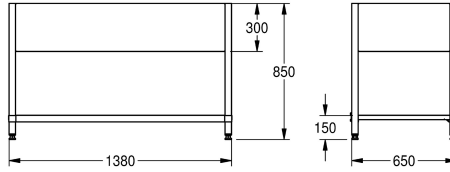

KWC MAXIMA Frame for Maxima

Modell-Linie: MAXIMA | MAXF140-70
Catering | Kompletterande delar catering

KWC-No.

2000057101
Frame for screw fixings made of chromium nickel steel

2000057104
Frame for screw fixings made of chromium nickel steel

2000057124
Frame for screw fixings made of chromium nickel steel

2000057126
Frame for screw fixings made of chromium nickel steel

Total bredd

1,180 mm

1,180 mm

1,380 mm

1,380 mm

1,580 mm

1,980 mm

1,980 mm

2,580 mm

2,580 mm

580 mm

680 mm

680 mm

Underrede för att montera på KWC kommersiell bänk, rostfritt stål, satin yta, godstjocklek 1 mm, med 300 mm täckplåt, med 40x40 mm fötter och som kan höjjusteras 25 mm, korsat stag på baksidan

för ökad stabilitet, inkl. monteringsdetaljer.

För MAXS bänk (700 mm djup, 1400 mm lång)

Technical Data

Material	Rostfritt stål
Materialkod	1.4301
Material tjocklek	1 mm
Övergripande djup	650 mm
Total höjd	850 mm
Total bredd	1,380 mm
Ytfinish	Satin yta
Typ av montering	NO-MOUNTING