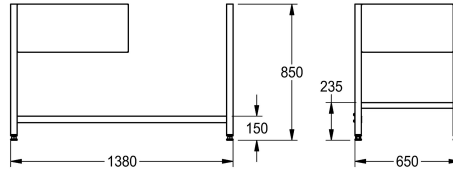

KWC MAXIMA

Onderstel

Modell-Linie: MAXIMA | MAXF140-70DW

Grootkeuken spoel tafels | Toebehoren grootkeuken spoel tafels

KWC-No.

2000057109

Onderstel om vast te schroeven, van roestvrij staal, met uitsparing voor vaatwasser

Onderstel voor commerciële wastafel van KWC, roestvrij staal, oppervlak zijdemat, materiaaldikte 1 mm, met 300 mm afdekplaat met uitsparing voor vaatwasmachine, voeten 40x40 mm en in

hoogte verstelbaar tot 25 mm, kruis op de achterzijde voor betere stabiliteit, inclusief montageset.

Technical Data

vaatwasser plaats	
Materiaal	
Materiaalcode	
Materiaaldikte	
Totale diepte	
Totale hoogte	
Totale breedte	
Oppervlakafwerking	
Type montage	

Rechts	
Roestvrij staal	
1.4301	
1.2 mm	
650 mm	
850 mm	
1,380 mm	
Zijdeglans	
NO-MOUNTING	