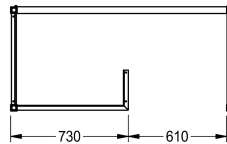

KWC MAXIMA

Onderstel

Modell-Linie: MAXIMA | MAXF140-70DW

Grootkeuken spoel tafels | Toebehoren grootkeuken spoel tafels

KWC-No.

2000057109

Onderstel om vast te schroeven, van roestvrij staal, met uitsparing voor vaatwasser

Onderstel voor commerciële wastafel van KWC, roestvrij staal, oppervlak zijdemat, materiaaldikte 1 mm, met 300 mm afdekplaat met uitsparing voor vaatwasmachine, voeten 40x40 mm en in

hoogte verstelbaar tot 25 mm, kruis op de achterzijde voor betere stabiliteit, inclusief montageset.

Technical Data

vaatwasser plaats	
Materiaal	
Materiaalcode	
Materiaaldikte	
Totale diepte	
Totale hoogte	
Totale breedte	
Oppervlakafwerking	
Type montage	

Rechts	
Roestvrij staal	
1.4301	
1.2 mm	
650 mm	
850 mm	
1,380 mm	
Zijdeglans	
NO-MOUNTING	