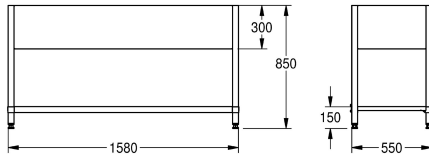

KWC MAXIMA Frame for Maxima

Modell-Linie: MAXIMA | MAXF160-60
Catering | Kompletterande delar catering

KWC-No.

2000057101
Frame for screw fixings made of chromium nickel steel

2000057104
Frame for screw fixings made of chromium nickel steel

1,980 mm

1,980 mm

2,580 mm

2,580 mm

580 mm

680 mm

680 mm

Underrede för att montera på KWC kommersiell bänk, rostfritt stål, satin yta, godstjocklek 1 mm, med 300 mm täckplåt, med 40x40 mm fötter och som kan höjjusteras 25 mm, korsat stag på

baksidan för ökad stabilitet, inkl. monteringsdetaljer.
För MAXS bänk (600 mm djup, 1600 mm lång)

Technical Data

Material	Rostfritt stål
Materialkod	1.4301
Material tjocklek	1 mm
Övergripande djup	550 mm
Total höjd	850 mm
Total bredd	1,580 mm
Ytfinish	Satin yta
Typ av montering	NO-MOUNTING

Material	Rostfritt stål
Materialkod	1.4301
Material tjocklek	1 mm
Övergripande djup	550 mm
Total höjd	850 mm
Total bredd	1,580 mm
Ytfinish	Satin yta
Typ av montering	NO-MOUNTING