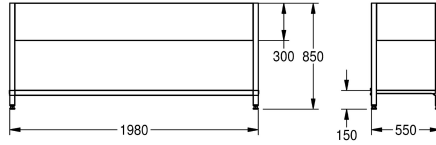

## KWC MAXIMA Podstavec

**Modell-Linie: MAXIMA | MAXF200-60**  
Živnostenské dřezy z ušlechtilé oceli | Příslušenství Živnostenské dřezy

### Celková šířka

1,180 mm

1,180 mm

1,380 mm

1,380 mm

1,580 mm

1,980 mm

1,980 mm

straně pro lepší stabilitu, včetně montážní sady.

Pro dřezy MAXS (600 mm hloubka, 2000 mm šířka)

### Technické údaje

Materiál	ušlechtilá ocel
Kód materiálu	1.4301
Tloušťka materiálu	1 mm
Celková hloubka	550 mm
Celková výška	850 mm
Celková šířka	1,980 mm
Povrch	hedvábně matný
Způsob montáže	NO-MOUNTING