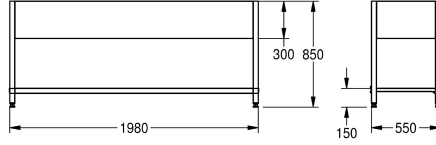

## KWC MAXIMA runko Maximalle

Modell-Linie: MAXIMA | MAXF200-60  
Catering | Täydennysosat catering

### Kokonaisleveys

1,180 mm

1,180 mm

1,380 mm

1,380 mm

1,580 mm

1,980 mm

1,980 mm

2,580 mm

2,580 mm

580 mm

680 mm

680 mm

Alusta ruuvattavaksi KWC talousaltaaseen, ruostumatonta terästä, satiini pintakäsittely, materiaalin paksuus 1 mm, 300 mm:n suojalevyllä,

jalat 40 x 40 mm ja korkeus säädettävissä 25 mm verran, ristikkäistuki takana vakauden parantamiseksi, mukana asennussarja

### Tekniset tiedot

Materiaali	Ruostumaton teräs
Rst teräslaji	1.4301
Materiaalin vahvuus	1 mm
Kokonaissyvyys	550 mm
Kokonais korkeus	850 mm
Kokonaisleveys	1,980 mm
Pinnan viimeistely	Satiinipintainen
Asennustapa	NO-MOUNTING
lviCode	0