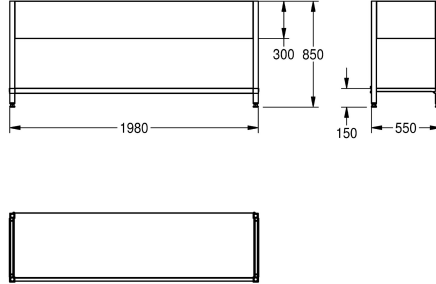

## KWC MAXIMA onderstel

Modell-Linie: MAXIMA | MAXF200-60  
Grootkeukenspoeltafels | Toebehoren grootkeukenspoeltafels

KWC-No.
<b>2000057101</b> Onderstel om vast te schroeven, van roestvrij staal
<b>2000057104</b> Onderstel om vast te schroeven, van roestvrij staal
<b>2000057106</b> Onderstel om vast te schroeven, van roestvrij staal
<b>2000057108</b> Onderstel om vast te schroeven, van roestvrij staal
<b>2000057112</b> Onderstel om vast te schroeven, van roestvrij staal
<b>2000057114</b> Onderstel om vast te schroeven, van roestvrij staal
<b>2000057117</b> Onderstel om vast te schroeven, van roestvrij staal
<b>2000057118</b> Onderstel om vast te schroeven, van roestvrij staal
<b>2000057120</b> Onderstel om vast te schroeven, van roestvrij staal
<b>2000057122</b> Onderstel om vast te schroeven, van roestvrij staal
<b>2000057124</b> Onderstel om vast te schroeven, van roestvrij staal
<b>2000057126</b> Onderstel om vast te schroeven, van roestvrij staal

Totale breedte
1,180 mm
1,180 mm
1,380 mm
1,380 mm
1,580 mm
1,980 mm
1,980 mm
2,580 mm
2,580 mm
580 mm
680 mm
680 mm

Onderstel om samen te schroeven met KWC grootkeukenspoeltafelen, roestvrij staal, oppervlakte satijn, materiaaldikte 1,5 mm, 300 mm volledig omrande schorten, poten 40x40 mm en in de hoogte verstelbaar tot 25 mm, dwarssteunen

achteraan voor een betere stabiliteit, inclusief bevestigingsmateriaal.

Voor MAXS-spoelbakken (600 mm diep, 2000 mm breed)

Technical Data
Materiaal
Materiaalcode
Materiaaldikte
Totale diepte
Totale hoogte
Totale breedte
Oppervlakafwerking
Type montage

Roestvrij staal
1.4301
1 mm
550 mm
850 mm
1.980 mm
Zijdeglans
NO-MOUNTING