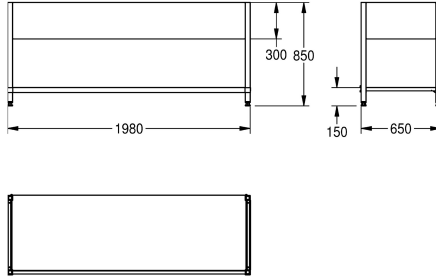

KWC MAXIMA runko Maximalle

Modell-Linie: MAXIMA | MAXF200-70
Catering | Täydennysosat catering

KWC-No.

2000057101

Krominikkeliteräksinen runko, kiinnitettävä ruuveilla

2000057104

Krominikkeliteräksinen runko, kiinnitettävä ruuveilla

2000057106

Krominikkeliteräksinen runko, kiinnitettävä ruuveilla

2000057108

Krominikkeliteräksinen runko, kiinnitettävä ruuveilla

2000057112

Krominikkeliteräksinen runko, kiinnitettävä ruuveilla

2000057114

Krominikkeliteräksinen runko, kiinnitettävä ruuveilla

2000057117

Krominikkeliteräksinen runko, kiinnitettävä ruuveilla

2000057118

Krominikkeliteräksinen runko, kiinnitettävä ruuveilla

2000057120

Krominikkeliteräksinen runko, kiinnitettävä ruuveilla

2000057122

Krominikkeliteräksinen runko, kiinnitettävä ruuveilla

2000057124

Krominikkeliteräksinen runko, kiinnitettävä ruuveilla

2000057126

Krominikkeliteräksinen runko, kiinnitettävä ruuveilla

Kokonaisleveys

1,180 mm

1,180 mm

1,380 mm

1,380 mm

1,580 mm

1,980 mm

1,980 mm

2,580 mm

2,580 mm

580 mm

680 mm

680 mm

Alusta ruuvattavaksi KWC talousaltaaseen, ruostumatonta terästä, satiini pintakäsittely, materiaalin paksuus 1 mm, 300 mm:n suojalevyllä,

jalat 40 x 40 mm ja korkeus säädettävissä 25 mm verran, ristikkäistuki takana vakauden parantamiseksi, mukana asennussarja

Tekniset tiedot

Materiaali	Ruostumatonta terästä
Rst teräslaji	1.4301
Materiaalin vahvuus	1 mm
Kokonaissyvyys	650 mm
Kokonais korkeus	850 mm
Kokonaisleveys	1,980 mm
Pinnan viimeistely	Satiini pintainen
Asennustapa	NO-MOUNTING
lviCode	0

Ruostumatonta terästä
1.4301
1 mm
650 mm
850 mm
1,980 mm
Satiini pintainen
NO-MOUNTING
0