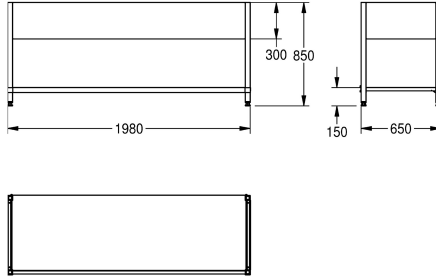

KWC MAXIMA onderstel

Modell-Linie: MAXIMA | MAXF200-70
Grootkeukenspoeltafels | Toebehoren grootkeukenspoeltafels

KWC-No.
2000057101 Onderstel om vast te schroeven, van roestvrij staal
2000057104 Onderstel om vast te schroeven, van roestvrij staal
2000057106 Onderstel om vast te schroeven, van roestvrij staal
2000057108 Onderstel om vast te schroeven, van roestvrij staal
2000057112 Onderstel om vast te schroeven, van roestvrij staal
2000057114 Onderstel om vast te schroeven, van roestvrij staal
2000057117 Onderstel om vast te schroeven, van roestvrij staal
2000057118 Onderstel om vast te schroeven, van roestvrij staal
2000057120 Onderstel om vast te schroeven, van roestvrij staal
2000057122 Onderstel om vast te schroeven, van roestvrij staal
2000057124 Onderstel om vast te schroeven, van roestvrij staal
2000057126 Onderstel om vast te schroeven, van roestvrij staal

Totale breedte
1,180 mm
1,180 mm
1,380 mm
1,380 mm
1,580 mm
1,980 mm
1,980 mm
2,580 mm
2,580 mm
580 mm
680 mm
680 mm

Onderstel om samen te schroeven met KWC grootkeukenspoeltafelen, roestvrij staal, oppervlakte satijn, materiaaldikte 1,5 mm, 300 mm volledig omrande schorten, poten 40x40 mm en in de hoogte verstelbaar tot 25 mm, dwarssteunen

achteraan voor een betere stabiliteit, inclusief bevestigingsmateriaal.
Voor MAXL-spoelbakken (700 mm diep, 2000 mm breed)

Technical Data
Materiaal
Materiaalcode
Materiaaldikte
Totale diepte
Totale hoogte
Totale breedte
Oppervlakafwerking
Type montage

Roestvrij staal
1.4301
1 mm
650 mm
850 mm
1.980 mm
Zijdeglans
NO-MOUNTING