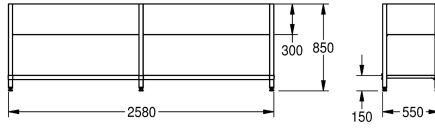

KWC MAXIMA runko Maximalle

Modell-Linie: MAXIMA | MAXF260-60
Catering | Täydennysosat catering

KWC-No.

2000057101

Krominikkeliteräksinen runko, kiinnitettävä ruuveilla

2000057104

Krominikkeliteräksinen runko, kiinnitettävä ruuveilla

2000057124

Krominikkeliteräksinen runko, kiinnitettävä ruuveilla

2000057126

Krominikkeliteräksinen runko, kiinnitettävä ruuveilla

Kokonaisleveys

1,180 mm

1,180 mm

1,380 mm

1,380 mm

1,580 mm

1,980 mm

1,980 mm

2,580 mm

2,580 mm

580 mm

680 mm

Tekniset tiedot

Materiaali	Ruostumaton teräs
Rst teräslaji	1.4301
Materiaalin vahvuus	1 mm
Kokonaissyvyys	550 mm
Kokonais korkeus	850 mm
Kokonaisleveys	2,580 mm
Pinnan viimeistely	Satiini pintainen
Asennustapa	NO-MOUNTING
lviCode	0