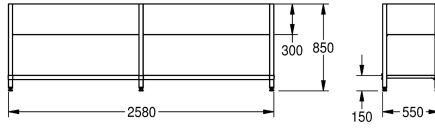

## KWC MAXIMA Frame for Maxima

Modell-Linie: MAXIMA | MAXF260-60  
Catering | Kompletterande delar catering

### Total bredd

1,180 mm

1,180 mm

1,380 mm

1,380 mm

1,580 mm

1,980 mm

1,980 mm

2,580 mm

2,580 mm

580 mm

680 mm

680 mm

Underrede för att montera på KWC kommersiell bänk, rostfritt stål, satin yta, godstjocklek 1 mm, med 300 mm täckplåt, med 40x40 mm fötter och som kan höjjusteras 25 mm, korsat stag på baksidan

### Technical Data

Material	Rostfritt stål
Materialkod	1.4301
Material tjocklek	1 mm
Övergripande djup	550 mm
Total höjd	850 mm
Total bredd	2,580 mm
Ytfinish	Satin yta
Typ av montering	NO-MOUNTING

Rostfritt stål
1.4301
1 mm
550 mm
850 mm
2,580 mm
Satin yta
NO-MOUNTING