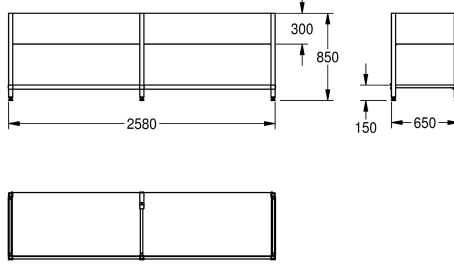

KWC MAXIMA runko Maximalle

Modell-Linie: MAXIMA | MAXF260-70
Catering | Täydennysosat catering

KWC-No.

2000057101
Krominikkeliteräksinen runko, kiinnitettävä ruuveilla

2000057104
Krominikkeliteräksinen runko, kiinnitettävä ruuveilla

2000057106
Krominikkeliteräksinen runko, kiinnitettävä ruuveilla

2000057108
Krominikkeliteräksinen runko, kiinnitettävä ruuveilla

2000057112
Krominikkeliteräksinen runko, kiinnitettävä ruuveilla

2000057114
Krominikkeliteräksinen runko, kiinnitettävä ruuveilla

2000057117
Krominikkeliteräksinen runko, kiinnitettävä ruuveilla

2000057118
Krominikkeliteräksinen runko, kiinnitettävä ruuveilla

2000057120
Krominikkeliteräksinen runko, kiinnitettävä ruuveilla

2000057122
Krominikkeliteräksinen runko, kiinnitettävä ruuveilla

2000057124
Krominikkeliteräksinen runko, kiinnitettävä ruuveilla

2000057126
Krominikkeliteräksinen runko, kiinnitettävä ruuveilla

Kokonaisleveys

1,180 mm

1,180 mm

1,380 mm

1,380 mm

1,580 mm

1,980 mm

1,980 mm

2,580 mm

2,580 mm

580 mm

680 mm

680 mm

Alusta ruuvattavaksi KWC talousaltaaseen, ruostumatonta terästä, satiinipintakäsittely, materiaalin paksuus 1 mm, 300 mm:n suojalevyllä,

jalat 40 x 40 mm ja korkeus säädettävissä 25 mm verran, ristikkäistuki takana vakauden parantamiseksi, mukana asennussarja

Tekniset tiedot

Materiaali	Ruostumatonta terästä
Rst teräslaji	1.4301 Chrome Nickel steel V2A
Materiaalin vahvuus	1 mm
Kokonaissyvyys	650 mm
Kokonais korkeus	850 mm
Kokonaisleveys	2,580 mm
Pinnan viimeistely	Satiinipintainen
Asennustapa	no mounting
lviCode	0

Ruostumatonta terästä
1.4301 Chrome Nickel steel V2A
1 mm
650 mm
850 mm
2,580 mm
Satiinipintainen
no mounting
0