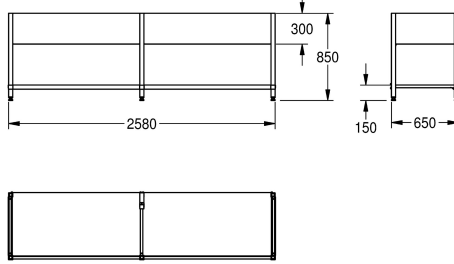

KWC MAXIMA onderstel

Modell-Linie: MAXIMA | MAXF260-70
Grootkeukenspoeltafels | Toebehoren grootkeukenspoeltafels

| KWC-No. |
|--|
| 2000057101 Onderstel om vast te schroeven, van roestvrij staal |
| 2000057104 Onderstel om vast te schroeven, van roestvrij staal |
| 2000057106 Onderstel om vast te schroeven, van roestvrij staal |
| 2000057108 Onderstel om vast te schroeven, van roestvrij staal |
| 2000057112 Onderstel om vast te schroeven, van roestvrij staal |
| 2000057114 Onderstel om vast te schroeven, van roestvrij staal |
| 2000057117 Onderstel om vast te schroeven, van roestvrij staal |
| 2000057118 Onderstel om vast te schroeven, van roestvrij staal |
| 2000057120 Onderstel om vast te schroeven, van roestvrij staal |
| 2000057122 Onderstel om vast te schroeven, van roestvrij staal |
| 2000057124 Onderstel om vast te schroeven, van roestvrij staal |
| 2000057126 Onderstel om vast te schroeven, van roestvrij staal |

| Totale breedte |
|----------------|
| 1,180 mm |
| 1,180 mm |
| 1,380 mm |
| 1,380 mm |
| 1,580 mm |
| 1,980 mm |
| 1,980 mm |
| 2,580 mm |
| 2,580 mm |
| 580 mm |
| 680 mm |
| 680 mm |

Onderstel om samen te schroeven met KWC grootkeukenspoeltafelen, roestvrij staal, oppervlakte satijn, materiaaldikte 1,5 mm, 300 mm volledig omrande schorten, poten 40x40 mm en in de hoogte verstelbaar tot 25 mm, dwarssteunen

achteraan voor een betere stabiliteit, inclusief bevestigingsmateriaal.

Voor MAXL spoelbakken (700 mm diep, 2600 mm breed)

Technical Data

| |
|--------------------|
| Materiaal |
| Materiaalcode |
| Materiaaldikte |
| Totale diepte |
| Totale hoogte |
| Totale breedte |
| Oppervlakafwerking |
| Type montage |

| |
|--------------------------------|
| Roestvrij staal |
| 1.4301 Chrome Nickel steel V2A |
| 1 mm |
| 650 mm |
| 850 mm |
| 2.580 mm |
| Zijdeglans |
| no mounting |