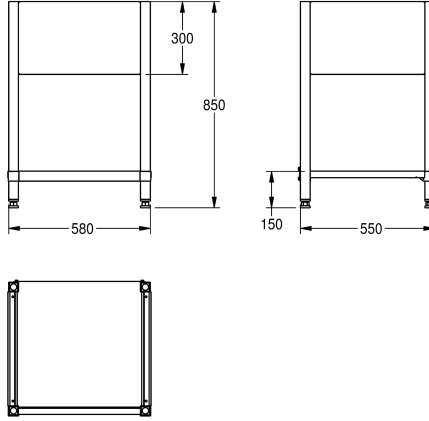

## KWC MAXIMA runko Maximalle

Modell-Linie: MAXIMA | MAXF60-60  
Catering | Täydennysosat catering

### Kokonaisleveys

1,180 mm

1,180 mm

1,380 mm

1,380 mm

1,580 mm

1,980 mm

1,980 mm

2,580 mm

2,580 mm

580 mm

680 mm

680 mm

Alusta ruuvattavaksi KWC talousaltaaseen, ruostumatonta terästä, satiini pintakäsittely, materiaalin paksuus 1 mm, 300 mm:n suojalevyllä,

jalat 40 x 40 mm ja korkeus säädettävissä 25 mm verran, ristikkäistuki takana vakauden parantamiseksi, mukana asennussarja

550 mm

Kokonais korkeus

850 mm

Kokonaisleveys

580 mm

Pinnan viimeistely

Satiini pintainen

Asennustapa