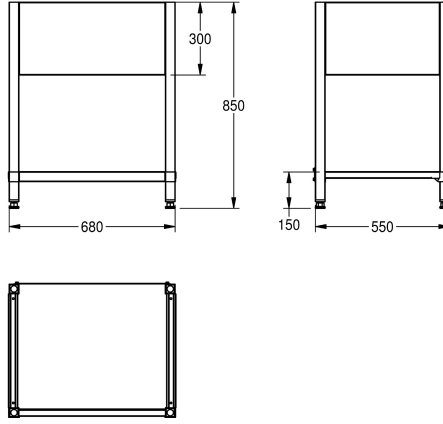

KWC MAXIMA runko Maximalle

Modell-Linie: MAXIMA | MAXF70-60
Catering | Täydennysosat catering

KWC-No.

2000057101
Krominikkeliteräksinen runko, kiinnitettävä ruuveilla

2000057104
Krominikkeliteräksinen runko, kiinnitettävä ruuveilla

2000057124
Krominikkeliteräksinen runko, kiinnitettävä ruuveilla

2000057126
Krominikkeliteräksinen runko, kiinnitettävä ruuveilla

Kokonaisleveys

1,180 mm

1,180 mm

1,380 mm

1,380 mm

1,580 mm

1,980 mm

1,980 mm

2,580 mm

2,580 mm

580 mm

680 mm

680 mm

Alusta ruuvattavaksi KWC talousaltaaseen, ruostumatonta terästä, satiinipintäkäsittely, materiaalin paksuus 1 mm, 300 mm:n suojalevyllä, jalat 40 x 40 mm ja korkeus säädettävissä 25 mm

verran, ristikkäistuki takana vakauden parantamiseksi, mukana asennussarja.

Tekniset tiedot

Materiaali	Ruostumaton teräs
Rst teräslaji	1.4301
Materiaalin vahvuus	1 mm
Kokonaissyvyys	550 mm
Kokonais korkeus	850 mm
Kokonaisleveys	680 mm
Pinnan viimeistely	Satiinipintainen
Asennustapa	NO-MOUNTING
lviCode	0