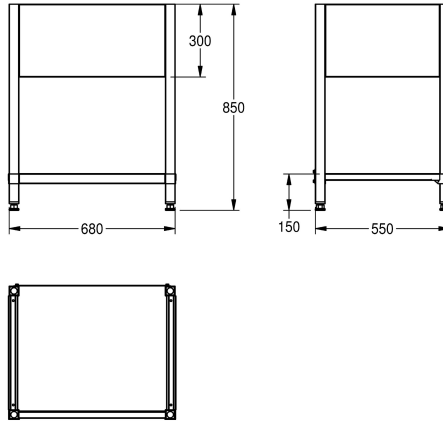

KWC MAXIMA Frame for Maxima

Modell-Linie: MAXIMA | MAXF70-60
Catering | Kompletterande delar catering

KWC-No.

2000057101
Frame for screw fixings made of chromium nickel steel

2000057104
Frame for screw fixings made of chromium nickel steel

2000057124
Frame for screw fixings made of chromium nickel steel

2000057126
Frame for screw fixings made of chromium nickel steel

Total bredd

1,180 mm

1,180 mm

1,380 mm

1,380 mm

1,580 mm

1,980 mm

1,980 mm

2,580 mm

2,580 mm

580 mm

680 mm

680 mm

Underrede för att montera på KWC kommersiell bänk, rostfritt stål, satin yta, godstjocklek 1 mm, med 300 mm täckplåt, med 40x40 mm fötter och som kan höjjusteras 25 mm, korsat stag på

baksidan för ökad stabilitet, inkl. monteringsdetaljer.
För MAXS bänk (600 mm djup, 700 mm lång)

Technical Data

Material	Rostfritt stål
Materialkod	1.4301
Material tjocklek	1 mm
Övergripande djup	550 mm
Total höjd	850 mm
Total bredd	680 mm
Ytfinish	Satin yta
Typ av montering	NO-MOUNTING