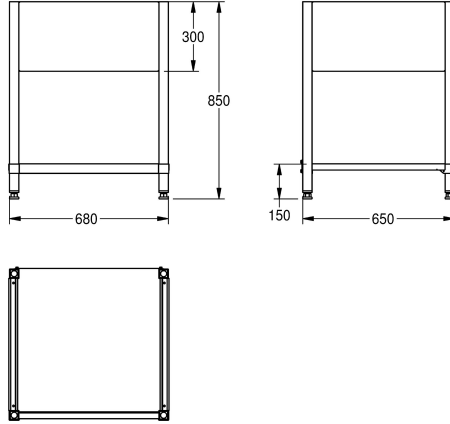

## KWC MAXIMA runko Maximalle

Modell-Linie: MAXIMA | MAXF70-70  
Catering | Täydennysosat catering

### Kokonaisleveys

1,180 mm

1,180 mm

1,380 mm

1,380 mm

1,580 mm

1,980 mm

1,980 mm

2,580 mm

2,580 mm

580 mm

680 mm

680 mm

Alusta ruuvattavaksi KWC talousaltaaseen, ruostumatonta terästä, satiini pintakäsittely, materiaalin paksuus 1 mm, 300 mm:n suojalevyllä,

jalat 40 x 40 mm ja korkeus säädettävissä 25 mm verran, ristikkäistuki takana vakauden parantamiseksi, mukana asennussarja

650 mm

Kokonais korkeus

850 mm

Kokonaisleveys

680 mm

Pinnan viimeistely

Satiini pintainen

Asennustapa