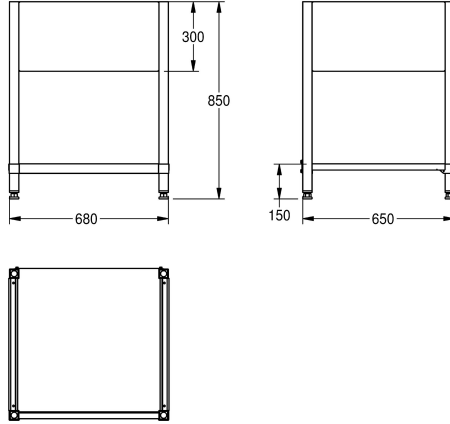

KWC MAXIMA onderstel

Modell-Linie: MAXIMA | MAXF70-70
Grootkeukenspoeltafels | Toebehoren grootkeukenspoeltafels

KWC-No.
2000057101 Onderstel om vast te schroeven, van roestvrij staal
2000057104 Onderstel om vast te schroeven, van roestvrij staal
2000057106 Onderstel om vast te schroeven, van roestvrij staal
2000057108 Onderstel om vast te schroeven, van roestvrij staal
2000057112 Onderstel om vast te schroeven, van roestvrij staal
2000057114 Onderstel om vast te schroeven, van roestvrij staal
2000057117 Onderstel om vast te schroeven, van roestvrij staal
2000057118 Onderstel om vast te schroeven, van roestvrij staal
2000057120 Onderstel om vast te schroeven, van roestvrij staal
2000057122 Onderstel om vast te schroeven, van roestvrij staal
2000057124 Onderstel om vast te schroeven, van roestvrij staal
2000057126 Onderstel om vast te schroeven, van roestvrij staal

Totale breedte
1,180 mm
1,180 mm
1,380 mm
1,380 mm
1,580 mm
1,980 mm
1,980 mm
2,580 mm
2,580 mm
580 mm
680 mm
680 mm

Onderstel om samen te schroeven met KWC grootkeukenspoeltafelen, roestvrij staal, oppervlakte satijn, materiaaldikte 1,5 mm, 300 mm volledig omrande schorten, poten 40x40 mm en in de hoogte verstelbaar tot 25 mm, dwarssteunen

achteraan voor een betere stabiliteit, inclusief bevestigingsmateriaal.
Voor MAXL spoelbakken (700 mm diep, 700 mm breed)

Technical Data
Materiaal
Materiaalcode
Materiaaldikte
Totale diepte
Totale hoogte
Totale breedte
Oppervlakafwerking
Type montage

Roestvrij staal
1.4301 Chrome Nickel steel V2A
1 mm
650 mm
850 mm
680 mm
Zijdeglans
no mounting