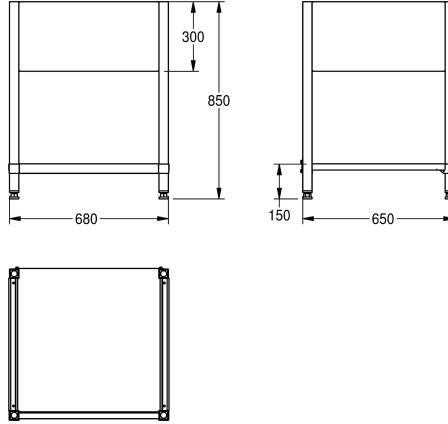

KWC MAXIMA onderstel

Modell-Linie: MAXIMA | MAXF70-70
Grootkeukenspoeltafels | Toebehoren grootkeukenspoeltafels

KWC-No.
2000057101 Onderstel om vast te schroeven, van roestvrij staal
2000057104 Onderstel om vast te schroeven, van roestvrij staal
2000057106 Onderstel om vast te schroeven, van roestvrij staal
2000057108 Onderstel om vast te schroeven, van roestvrij staal
2000057112 Onderstel om vast te schroeven, van roestvrij staal
2000057114 Onderstel om vast te schroeven, van roestvrij staal
2000057117 Onderstel om vast te schroeven, van roestvrij staal
2000057118 Onderstel om vast te schroeven, van roestvrij staal
2000057120 Onderstel om vast te schroeven, van roestvrij staal
2000057122 Onderstel om vast te schroeven, van roestvrij staal
2000057124 Onderstel om vast te schroeven, van roestvrij staal
2000057126 Onderstel om vast te schroeven, van roestvrij staal

Totale breedte
1,180 mm
1,180 mm
1,380 mm
1,380 mm
1,580 mm
1,980 mm
1,980 mm
2,580 mm
2,580 mm
580 mm
680 mm
680 mm

Onderstel om samen te schroeven met KWC grootkeukenspoeltafelen, roestvrij staal, oppervlakte satijn, materiaaldikte 1,5 mm, 300 mm volledig omrande schorten, poten 40x40 mm en in de hoogte verstelbaar tot 25 mm, dwarssteunen

achteraan voor een betere stabiliteit, inclusief bevestigingsmateriaal.
Voor MAXL spoelbakken (700 mm diep, 700 mm breed)

Technical Data
Materiaal
Materiaalcode
Materiaaldikte
Totale diepte
Totale hoogte
Totale breedte
Oppervlakafwerking
Type montage

Roestvrij staal
1.4301 Chrome Nickel steel V2A
1 mm
650 mm
850 mm
680 mm
Zijdeglans
no mounting