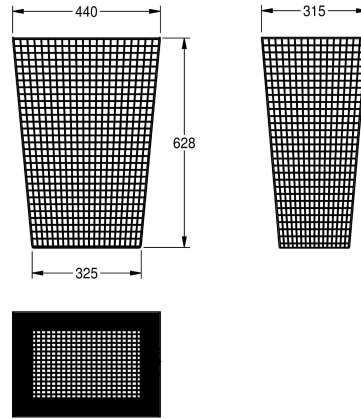

KWC Abfallbehälter

Modell-Linie: ACCESSOIRES | CHR607
Accessories | Abfallbehälter

KWC-Nr.

2000057137

Füllvolumen 61 Liter, Abmessungen 440 x 628 x 315 mm (B x H x T)

2000057138

Füllvolumen 31 Liter, Abmessungen 350 x 505 x 252 mm (B x H x T)

Abfallbehälter, freistehend oder zur Wandmontage, Chromnickelstahl, Drahtstärke 2 mm, viereckiger Lochmantel, Fassungsvermögen 61 l, inklusive Aufhängehaken und

Befestigungsmaterial.

Abmessungen 440 x 628 x 315 mm (B x H x T)

Technische Daten

Sackhalterung
Füllvolumen
Klappe
Schloss
Material
Materialtyp
Materialstärke
Gesamttiefe
Gesamthöhe
Gesamtbreite
Oberflächenbehandlung
Art der Befestigung
Art der Montage
IgPosNumber

nein
61 Liter
nein
kein Schloss
Edelstahl
1.4301 Chromnickelstahl V2A
2 mm
315 mm
628 mm
440 mm
seidenmatt
verriegelt
Wandmontage
63FG51B