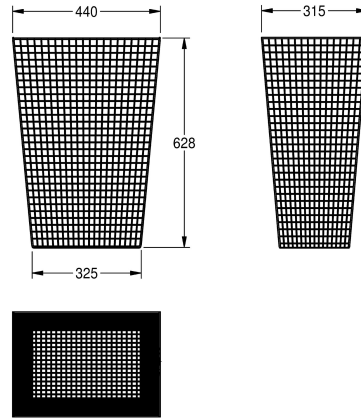

KWC Abfallbehälter

Modell-Linie: ACCESSOIRES | CHR607
Accessories | Abfallbehälter

KWC-Nr.

2000057137

Füllvolumen 61 Liter, Abmessungen 440 x 628 x 315 mm (B x H x T)

2000057138

Füllvolumen 31 Liter, Abmessungen 350 x 505 x 252 mm (B x H x T)

Abfallbehälter, freistehend oder zur Wandmontage, Chromnickelstahl, Drahtstärke 2 mm, viereckiger Lochmantel, Fassungsvermögen 61 l, inklusive Aufhängehaken und

Befestigungsmaterial.

Abmessungen 440 x 628 x 315 mm (B x H x T)

Technische Daten

Sackhalterung
Füllvolumen
Klappe
Schloss
Material
Materialtyp
Materialstärke
Gesamttiefe
Gesamthöhe
Gesamtbreite
Oberflächenbehandlung
Art der Befestigung
Art der Montage
teamNumber

nein
61 Liter
nein
kein Schloss
Edelstahl
1.4301 Chromnickelstahl V2A
2 mm
315 mm
628 mm
440 mm
seidenmatt
verriegelt
Wandmontage
0