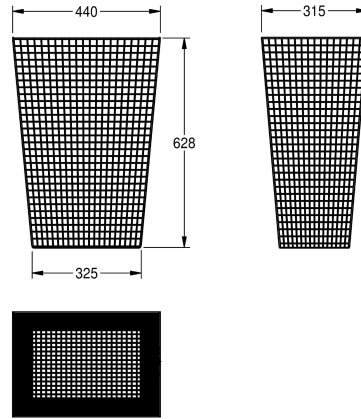

KWC Abfallbehälter

Modell-Linie: ACCESSOIRES | CHRX607
Accessories | Abfallbehälter

KWC-Nr.

2000057137

Füllvolumen 61 Liter, Abmessungen 440 x 628 x 315 mm (B x H x T)

2000057138

Füllvolumen 31 Liter, Abmessungen 350 x 505 x 252 mm (B x H x T)

Abfallbehälter, freistehend oder zur Wandmontage, Chromnickelstahl, Drahtstärke 2 mm, viereckiger Lochmantel, Fassungsvermögen 61 l, inklusive Aufhängehaken und

Befestigungsmaterial.

Abmessungen 440 x 628 x 315 mm (B x H x T)

Technische Daten

Sackhalterung
Füllvolumen
Klappe
Schloss
Material
Materialtyp
Materialstärke
Gesamttiefe
Gesamthöhe
Gesamtbreite
Oberflächenbehandlung
Art der Befestigung
Art der Montage

nein
61 Liter
nein
kein Schloss
Edelstahl
1.4301 Chromnickelstahl V2A
2 mm
315 mm
628 mm
440 mm
seidenmatt
verriegelt
Wandmontage