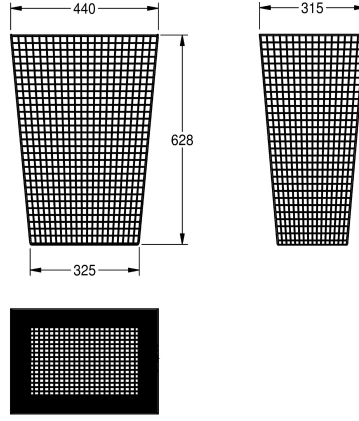

KWC Roskakori

Modell-Linie: ACCESSOIRES | CHR607
Saniteettivarusteet julkisiin tiloihin | Roskakorit

KWC-No.

2000057137

Mitat 440 x 628 x 315 mm (L x K x S)

2000057138

Ruostumatonta terästä, satiinipinta

Roskakori vapaasti sijoitettavana tai seinäasennuksena, ruostumatonta terästä, satiinipinta, teräslangan vahvuus 2 mm, neliölävistysmalli, mukana teräsruuvit ja tartuntaosat.

Täyttötilavuus 61 litraa.

Mitat 440 x 628 x 315 mm (L x K x S)

Tekniset tiedot

Pussin kiinnitin

Ei

Täyttömäärä

61 Litra

Kansi

2 mm

Kokonaissyvyys

315 mm

Kokonaiskorkeus

628 mm

Kokonaisleveys

440 mm

Pinnan viimeistely