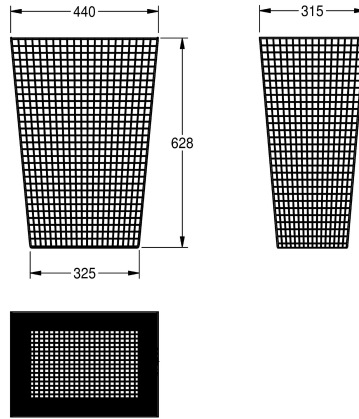

## KWC Corbeille à papier

Modell-Linie: ACCESSOIRES | CHR607  
Accessoires | Poubelles

#### 2000057137

Capacité 61 litres, dimensions 440 x 628 x 315 mm (L x H x P)

#### 2000057138

Capacité 31 litres, dimensions 350 x 505 x 252 mm (L x H x P)

Corbeille à poser ou à fixer au mur. En inox, surface satinée.  
Épaisseur du matériau de 2 mm. Motif avant en carrés perforés. Fixations

incluses.

Dimensions 440 x 628 x 315 mm (L x H x P)