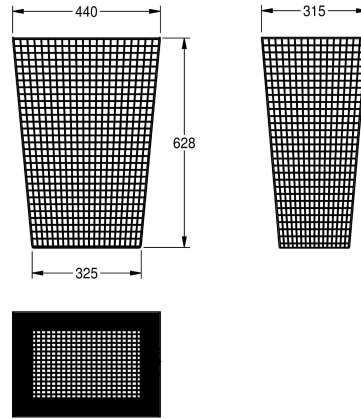

## KWC Corbeille à papier

Modell-Linie: ACCESSOIRES | CHR607  
Accessoires | Poubelles

#### 2000057137

Capacité 61 litres, dimensions 440 x 628 x 315 mm (L x H x P)

#### 2000057138

Capacité 31 litres, dimensions 350 x 505 x 252 mm (L x H x P)

Corbeille à poser ou à fixer au mur. En inox, surface satinée.  
Épaisseur du matériau de 2 mm. Motif avant en carrés perforés. Fixations

incluses.

Dimensions 440 x 628 x 315 mm (L x H x P)